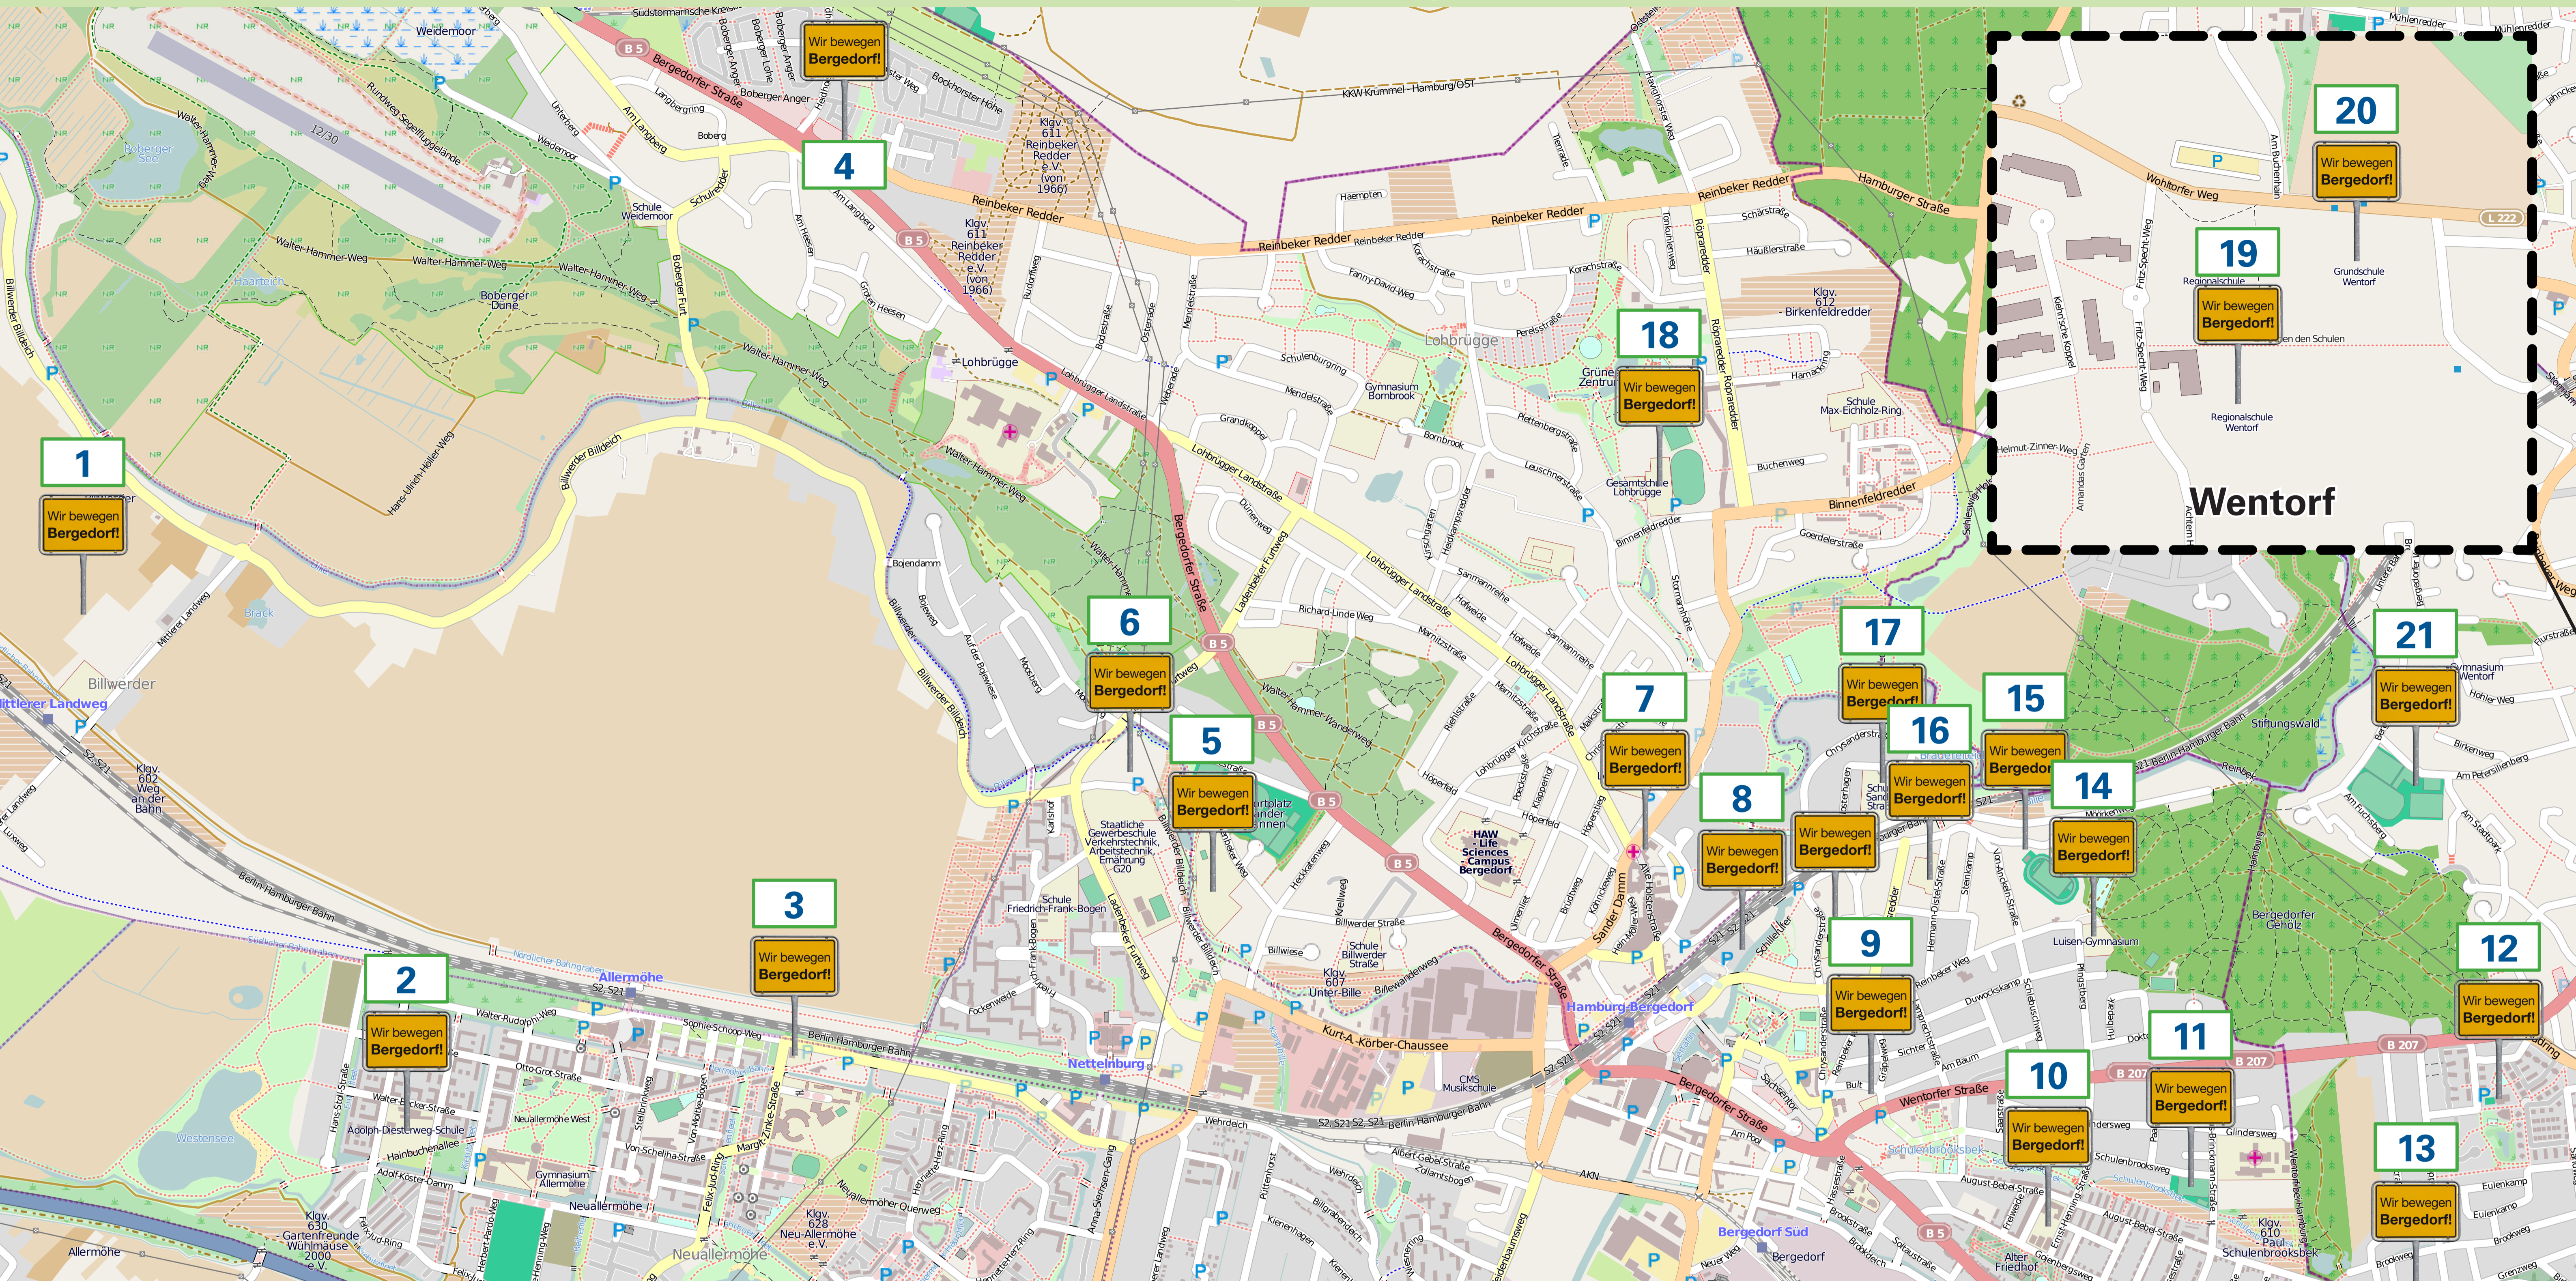

Wir bewegen Bergedorf!

- | | | | | | |
|---|--|---|--|---|---|
| <p>1 Kita Sportini Bille-Kinder
Mittlerer Landweg 48
21033 Hamburg</p> <p>2 Adolph-Diesterweg-Schule
Felix-Jud-Ring 29 - 33
21035 Hamburg</p> | <p>3 JUZENA / TSG Bootshaus /
TSG Fun- und Skaterpark
Sophie-Schoop-Weg 84-90
21035 Hamburg</p> <p>4 Grundschule Heidhorst
Heidhorst 16
21031 Hamburg</p> <p>5 Stadteilschule Bergedorf
Ladenbeker Weg 13
21033 Hamburg</p> | <p>6 TSG Sportforum
Billwerder Billdeich 607
21033 Hamburg</p> <p>7 Praxis-Klinik Bergedorf
Alte Holstenstraße 2
21031 Hamburg</p> <p>8 be.Fit im Bille-Bad
Reetwerder 25
21029 Hamburg</p> <p>9 TSG Sportzentrum Bult
Bult 8
21029 Hamburg</p> <p>10 Schule Ernst-Henning-Str.
Ernst-Henning-Straße 20
21029 Hamburg</p> <p>11 Fritz-Reuter-Platz
Schulenbrooksweg 108
21029 Hamburg</p> | <p>12 TSG kissland
An der Wache 11
21465 Wentorf</p> <p>13 Montessori-Schule
August-Bebel-Straße 196
21029 Hamburg</p> <p>14 Luisen-Gymnasium
Reinbeker Weg 76
21029 Hamburg</p> <p>15 Billtalstadion
Daniel-Hinsche-Straße 50
21029 Hamburg</p> <p>16 Hansa-Gymnasium
Hermann-Distel-Straße 25
21031 Hamburg</p> | <p>17 Schule Sander Straße
Sander Straße 11
21029 Hamburg</p> <p>18 Gymnasium Lohbrügge
Binnenfeldredder 5
21031 Hamburg</p> <p>19 Gemeinschaftsschule Wentorf
Achtern Höben 3
21465 Wentorf</p> <p>20 Grundschule Wentorf
Wohltorfer Weg 6
21465 Wentorf</p> <p>21 Marienburg
Am Petersilienberg 19
21465 Wentorf</p> | <p>6 Kontakt zu allen TSG-Einrichtungen erhalten Sie über die Geschäftsstelle im TSG Sportforum:
Billwerder Billdeich 607
21033 Hamburg
Tel. 040 725 495 - 0
info@tsg-bergedorf.de</p> |
|---|--|---|--|---|---|

© OpenStreetMap und Mitwirkende, CC BY-SA / www.openstreetmap.org & www.creativecommons.org
Stand: 07/2017